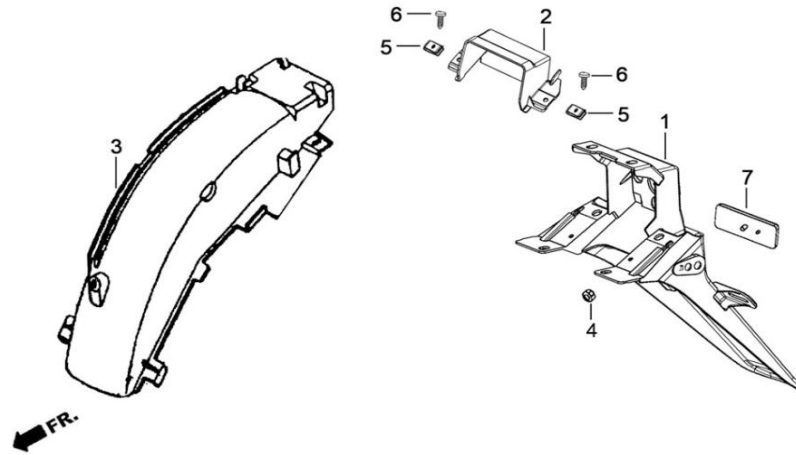

No	Part No	Part description	Q'ty	Notes	Frame No
1	VI0054-17057	FENDER, RR.	1		
2	VI0054-17058	FENDER, RR. INNER	1		
3	VI0054-17210-**	FENDER, FR.	1		
4	W5336501	NUT FLANGE 5	1		
5	TG0003-17905	CLIP, SPRING	2		
6	W5313705	SCREW TAPPING ST4.2x12	2		
7	VGB059-17170-0050	REFLECTOR, REAR	1