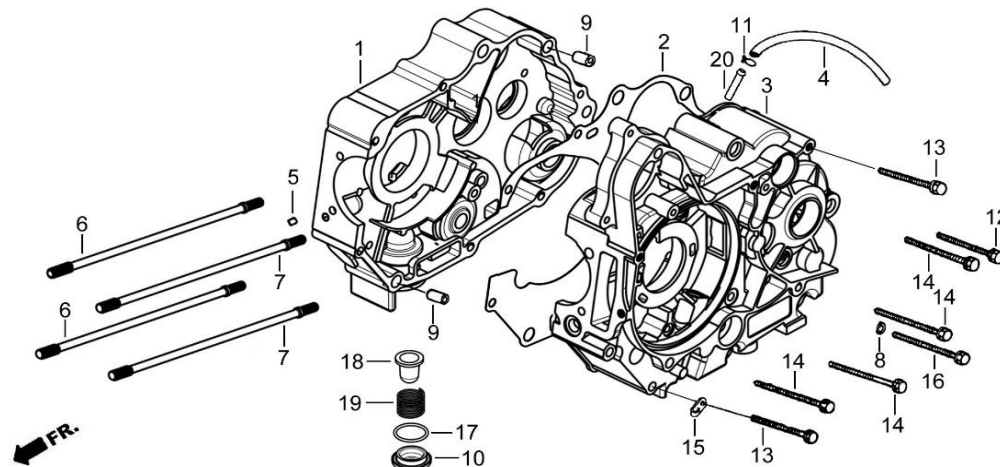

No	Part No	Part description	Q'ty	Notes	Frame No
1	EH022-53301B	CRANKCASE COMP.	1		
2	EH001-53004B	GASKET,CRANKCASE	1		
3	EI001-53201C	CRANKCASE COMP.,LEFT	1		
4	EI112-53011	TUBE,BREATHER	1		
5	EG001-53303	MOUTH,OIL	1		
6	EH156-50023	BOLT A,CYLINDER STUD	2		
7	EH001-53001	BOLT A,CYLINDER STUD	2		
8	EF001-50026A	WASHER	1		
9	EG001-53013	PIN,KNOCK 10×14	2		
10	EF001-500091	BOLT,DRAIN PLUG	1		
11	EG001-53015	RING,LOCK C9	1		
12	EF001-53015	BOLT,FLANGE 6×50	1		
13	EF001-53014	BOLT,FLANGE 6×60	2		
14	EF001-53012	BOLT,FLANGE 6×65	4		
15	EG001-53011	CLIP, OVERFLOW PIPE	1		
16	EG001-53010	BOLT,FLANGE,6×70	1		
17	EF001-50019	O-RING	1		
18	EI997-53003A	SCREEN,OIL	1		
19	EI998-53504	SPRING,OIL SCREEN	1		
20	EG001-53203	JIONTER,BREATHER TUBE	1